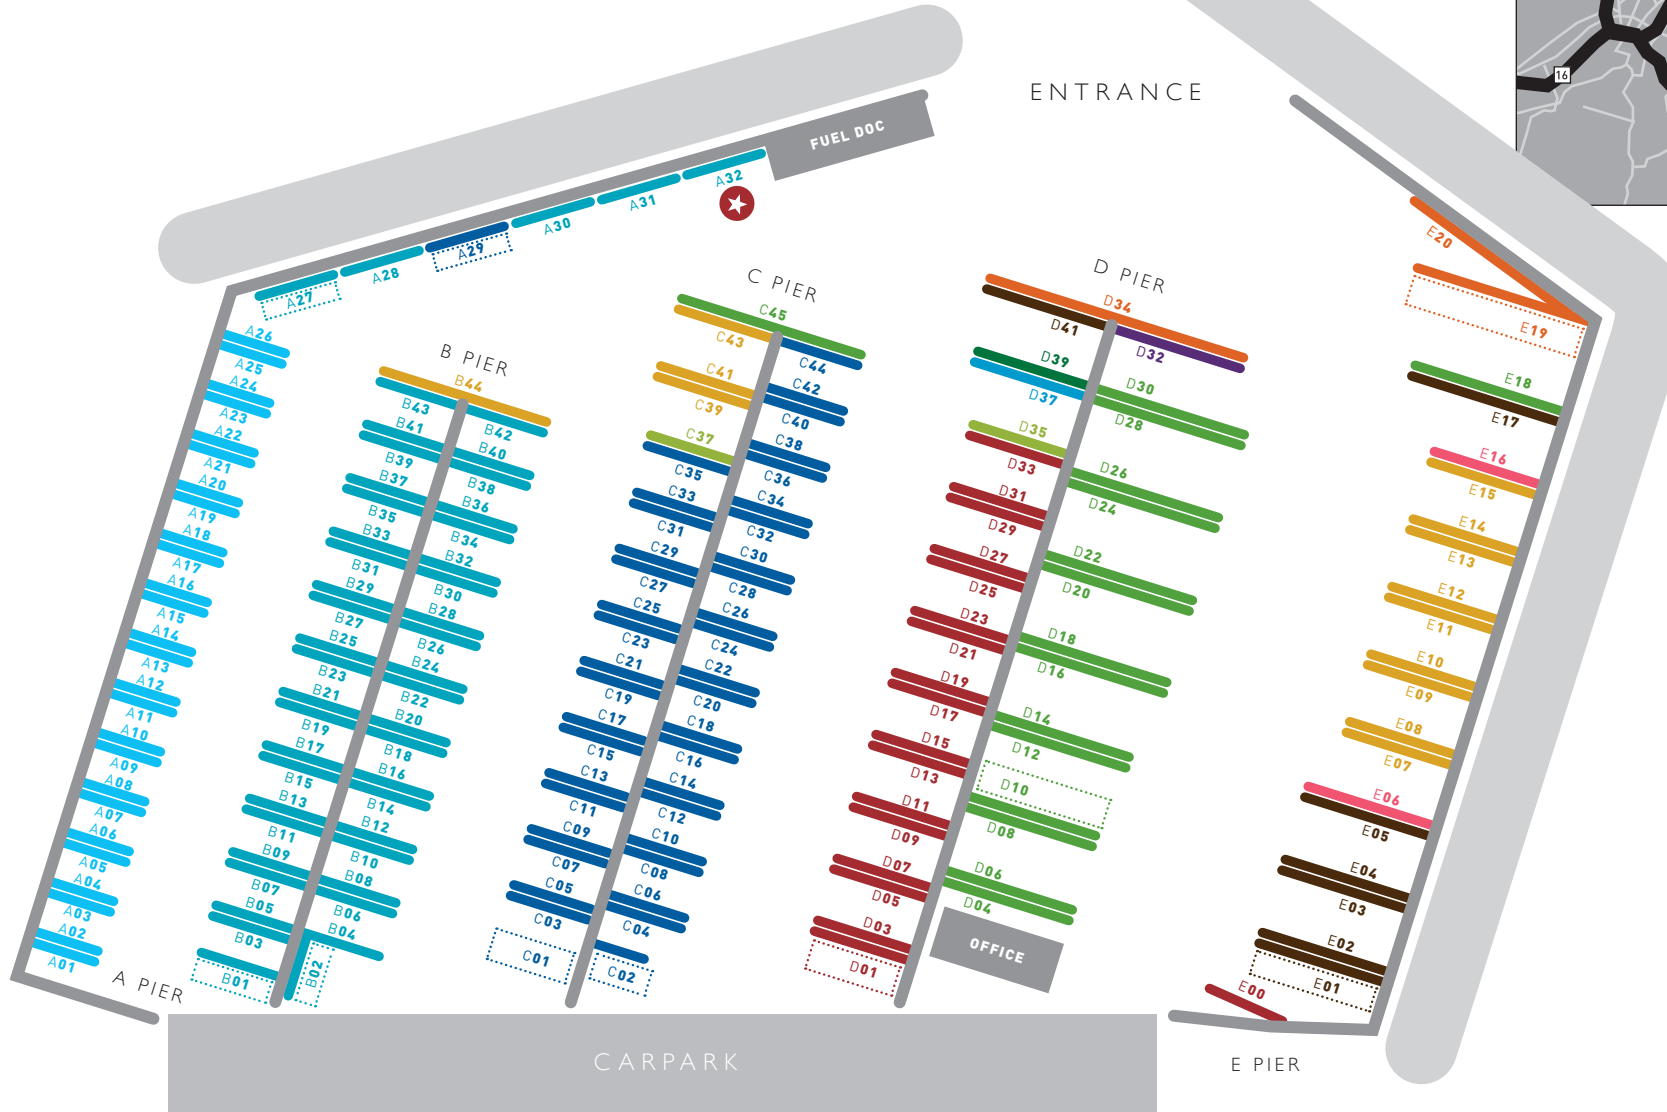

ORAKEI MARINA

MARINA MAP

KEY	
■	12m Berth
■	14m Berth
■	16m Berth
■	18m Berth
■	19m Berth
■	20m Berth
■	21m Berth
■	22.5m Berth
■	23m Berth
■	25m Berth
■	27.5m Berth
■	30m Berth
■	40m Berth
	CAT BERTH
★	VISITOR BERTH
★	Orakei Marina
—	Motorway
S	Supermarket
R	Restaurants